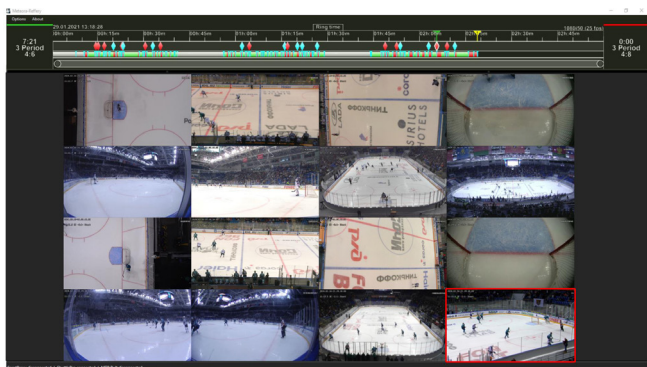

- Режим Видеомикшера: переключение сигналов от камер в эфире и возможность накладывать на сигнал трансляции графику по Fill+Key.

СИСТЕМА ВИДЕОСУДЕЙСТВА «МЕТЕОРА-РЕФЕРИ»

Система видеосудейства «Метеора-Рефери» соответствует требованиям к системам «Видеогол» на ледовых аренах. Обеспечена работа в триплексном режиме: синхронная запись, поиск и мгновенное воспроизведение до 16 источников видеосигналов в различных форматах, масштабирование изображения в окне судьи для анализа спорных моментов. Пульт управления MTR-RCU-JS с трехцветной индикацией активных кнопок – собственное производство ИНТВ.

- Судейские данные - замешивание данных матч-контроллера в видео-сигнал: времени игры, счета и номера периода;

- Таймлайн – панель с возможностью масштабирования для отображения записанного материала, меток событий матча, индикации запущенного/остановленного времени игры;

- Экспорт клипов со спорными и голевыми моментами для воспроизведения стандартными плеерами и детального анализа после окончания матча;

- Управление периферией Арены – заворотные фонари и фонари штрафа, лампа на столе судей для индикации дополнительного времени на анализ спорного момента.

Интерфейс ПО «Метеора-Рефери» на 16 каналов

«КЛАСТЕР-АТЛАС-ФРАКТАЛ»

«Кластер-Атлас-Фрактал» - это несколько 8-ми канальных видеосерверов «Атлас» и/или «Метеора» средней мощности, объединённых по локальной вычислительной сети и управляемых от одного или нескольких удалённых клиентских мест. Основное предназначение «Кластера-Атлас-Фрактал»: синхронный (с точностью до 20 миллисекунд) вывод видеоконтента на большое количество видеозэкранов высокого разрешения, например, на видеозэкраны спортивной Арены - медиакуб с верхним и нижним кольцами, фасцию, видеопериметр, видеоборт, экраны - табло и видеомикшер медиастудии и Интернет-или CCTV-трансляции.