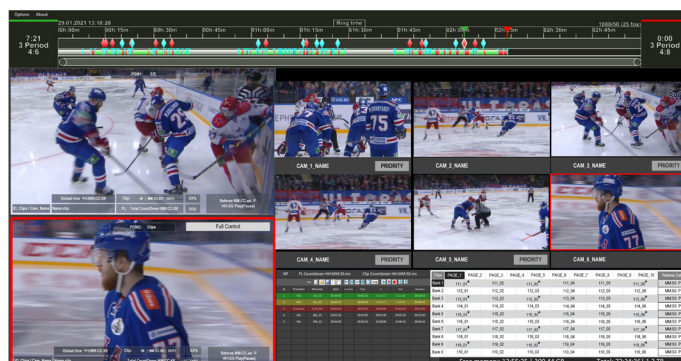

Интерфейс ПО «Метеора-Спорт»: таймлайн, плейлист, мультивьювер источников, наглядная структура хранения клипов