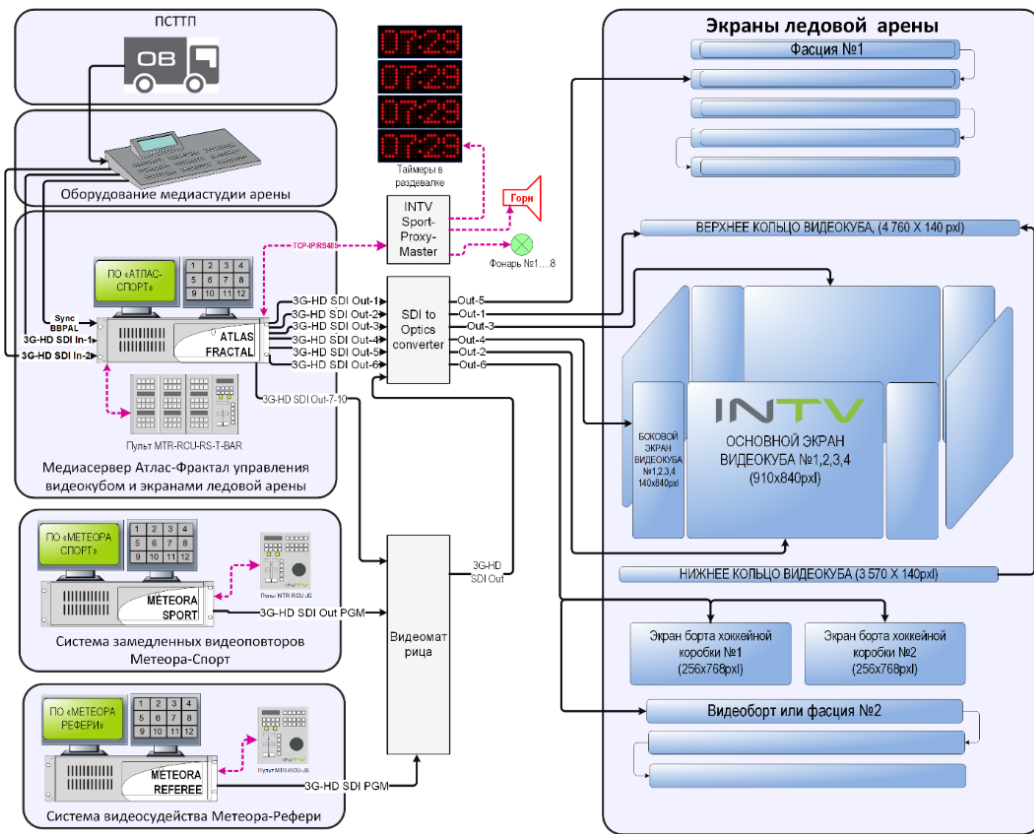

Интерфейс ПО «Метеора-Рефери» на 16 каналов

«КЛАСТЕР-АТЛАС-ФРАКТАЛ»

«Кластер-Атлас-Фрактал» - это несколько 8-ми канальных видеосерверов «Атлас» и/или «Метеора» средней мощности, объединённых по локальной вычислительной сети и управляемых от одного или нескольких удалённых клиентских мест. Основное предназначение «Кластера-Атлас-Фрактал»: синхронный (с точностью до 20 миллисекунд) вывод видеоконтента на большое количество видеозэкранов высокого разрешения, например, на видеозэкраны спортивной Арены - медиакуб с верхним и нижним кольцами, фасцию, видеопериметр, видеоборт, экраны - табло и видеомикшер медиастудии и Интернет-или CCTV-трансляции.

Интерфейс ПО «Метеора-Спорт»: таймлайн, плейлист, мультивьювер источников, наглядная структура хранения клипов

Схема подключения различных систем ИНТВ на спортивной Арене

ПУЛЬТЫ УПРАВЛЕНИЯ «MTR-RCU»

Для обеспечения оперативной работы с медиасерверами «Атлас-Фрактал» и видеосерверами «Метеора-Рефери», «Метеора-Спорт» компанией ИНТВ разработаны специальные пульты управления.

Для «Метеора-Рефери» и «Метеора-Спорт» пульты MTR-RCU-JS имеют одинаковую конфигурацию и небольшие различия в функционале кнопок: воспроизведение, покадровая и быстрая перемотка, разметка клипов, переключение камер на мониторе судьи или в эфире, установка меток событий матча, переход по меткам.

Для «Атлас-Фрактал» предусмотрен модульный (8 банков по 16 кнопок) пульт с T-bar. Каждой кнопке можно присвоить запуск определенной композиции в эфир. Название композиции будет высвечиваться на экране пульта рядом с кнопкой.