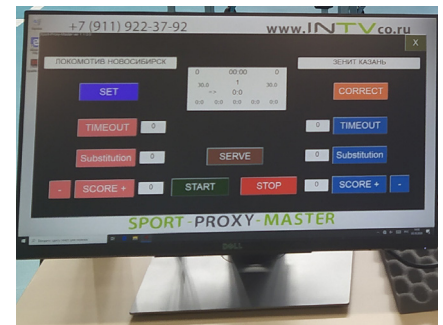

Интерфейс ПО «Спорт-Прокси-Мастер» для волейбола

РАБОТА ПРОДУКТОВ ИНТВ НА РАЗЛИЧНЫХ АРЕНАХ

География работающих систем от компании ИНТВ обширна – от Калининграда (Физкультурно-оздоровительный комплекс «Автотор») до Иркутска (Ледовый дворец «Байкал») в России. Восемь графических станций «Атлас-Спорт» используются для трансляций спортивных мероприятий на 4-х Передвижных Телевизионных Станциях (ПТС) в БелТелеРадиоКомпании (Беларусь) – в том числе они работали на трансляциях спортивных дисциплин летних Олимпийских игр-2020 (2021) в Токио.

В условиях ставки на импортозамещение, клиентов часто интересует сразу несколько факторов для выбора той или иной системы для закупки:

- Надежность – на некоторых объектах системы ИНТВ работают круглосуточно, несколько месяцев подряд. Например, медиасерверы, отвечающие за вывод контента на медиафасад могут постоянно воспроизводить рекламные ролики по заранее сформированному списку, а для экономии электричества отключаются экраны по расписанию.
- Техническая поддержка – поскольку компания ИНТВ полностью отечественная, то проблем с технической поддержкой на мероприятиях из-за каких-либо политических факторов не будет. Инженеры готовы поддерживать заказчиков удаленно или с личным присутствием на важных мероприятиях, в том числе все-